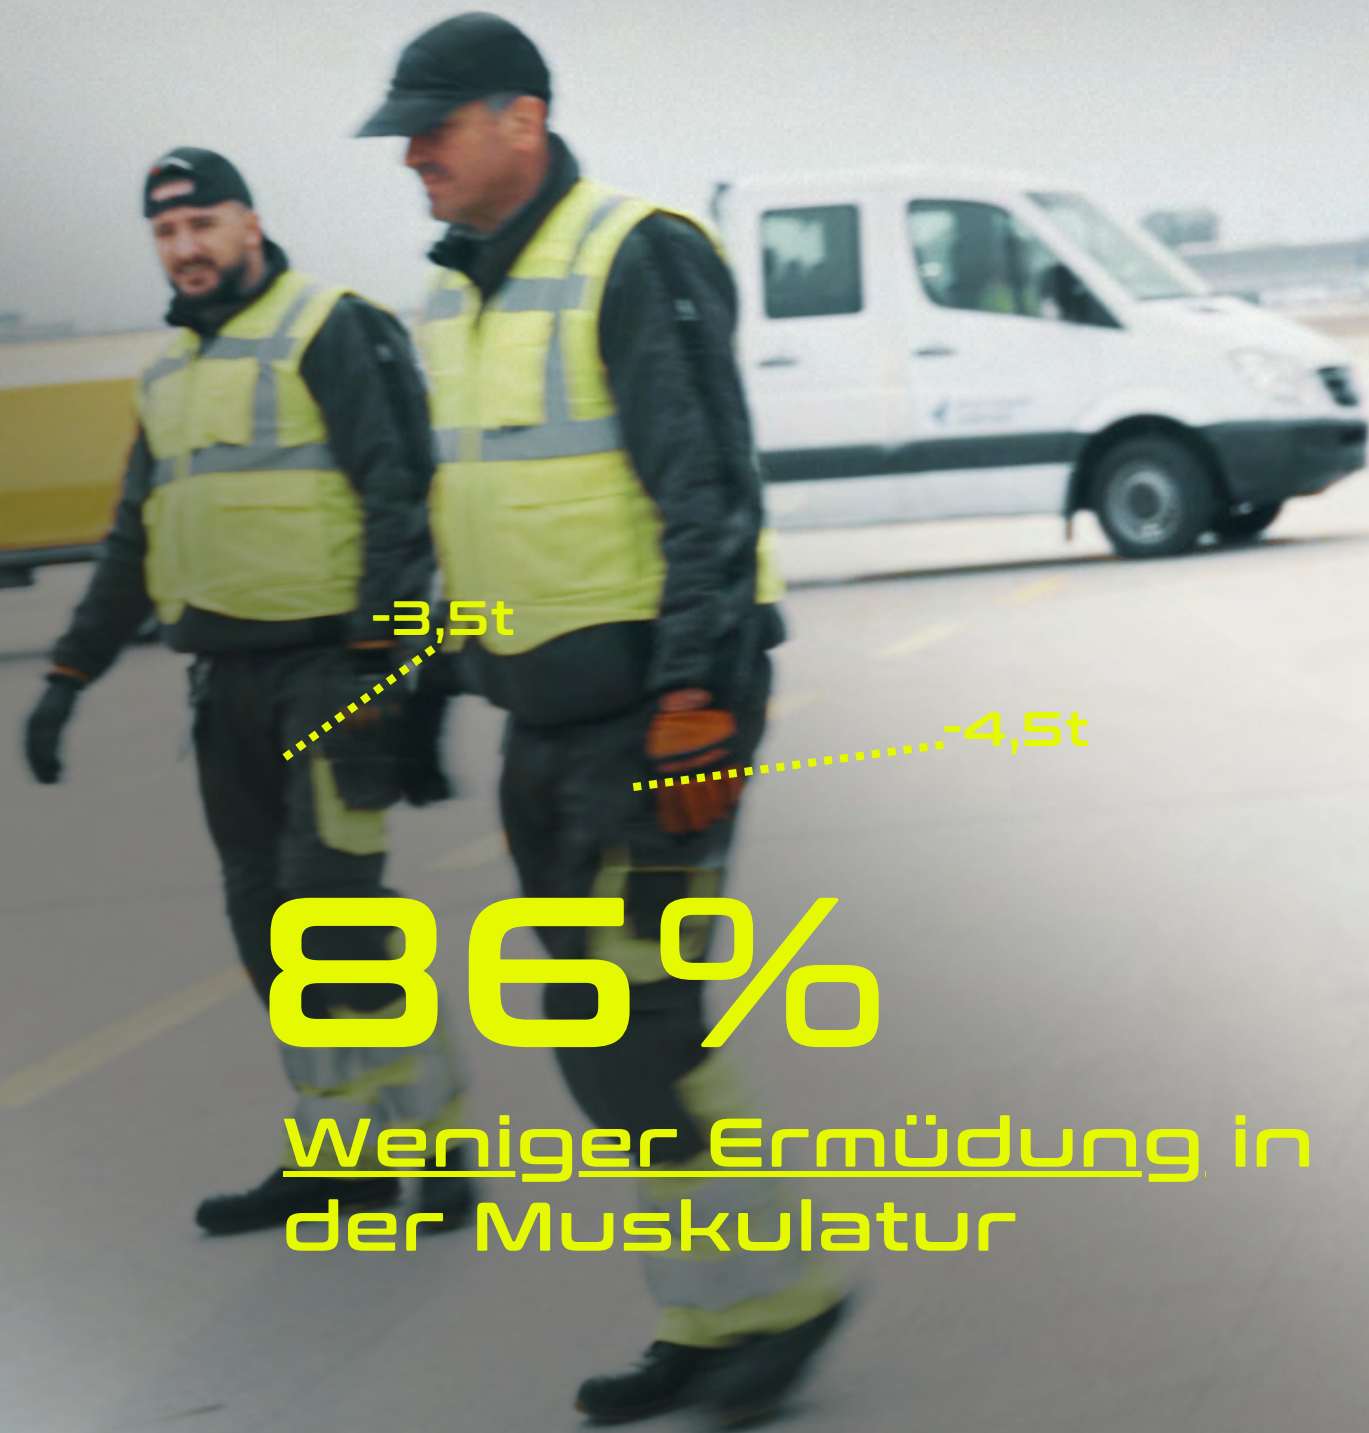

MACHT DEIN TEAM UNBEZWINGBAR!

86%

Weniger Ermüdung in der Muskulatur